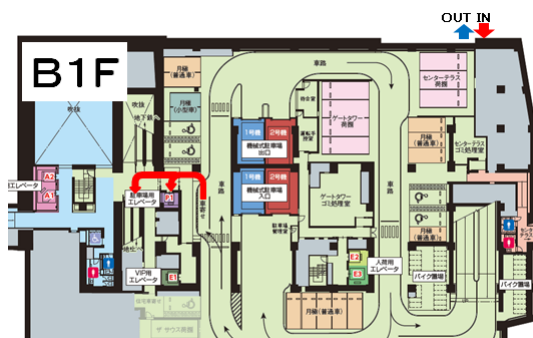

●ビル駐車場のご利用に際しての注意事項について

①ご来社の際は地下 1 階一般有料機械式駐車場をご利用ください。

車止めより駐車場エレベーター又は、奥のエスカレーターにて 1 階エントランスへお上がり願います。

② 1 階エントランスフロアより、高層階用エレベーターにて、22 階弊社へお越し願います。

ご不便をおかけいたしますが宜しくお願い申し上げます。

※状況により満車の際は、近隣にも駐車場がございますのでご利用をお願いいたします。