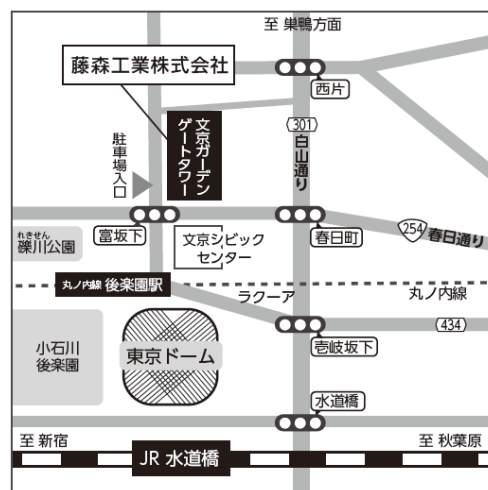

当社にお車でご来社されるお客様へのご案内

～ご来社時の順路～

お車にてご来社頂く際は、首都高速 5 号線池袋線の都心環状線方面からお越しの場合、西神田ランプ、高島平方面からお越しの場合、飯田橋ランプのいずれかの ICからお降りください。白山通りを巣鴨方面へ進み、春日通りとの交差点（交差点名：春日町交差点）を左折し、次の 1 つ目の信号を右折いただくと、右手にあります文京ガーデンゲートタワー地下駐車場（有料）入口よりお入りいただけます。

（誠に申し訳ございませんが、文京ガーデンゲートタワーにおきましては、当社専用お客様駐車場がございませんのでご了承の程お願い申し上げます。）

●ビル駐車場のご利用に際しての注意事項について

①ご来社の際は地下 1 階一般有料機械式駐車場をご利用ください。

車止めより駐車場エレベーター又は、奥のエスカレーターにて 1 階エントランスへお上がり願います。

② 1 階エントランスフロアより、高層階用エレベーターにて、22 階弊社へお越し願います。